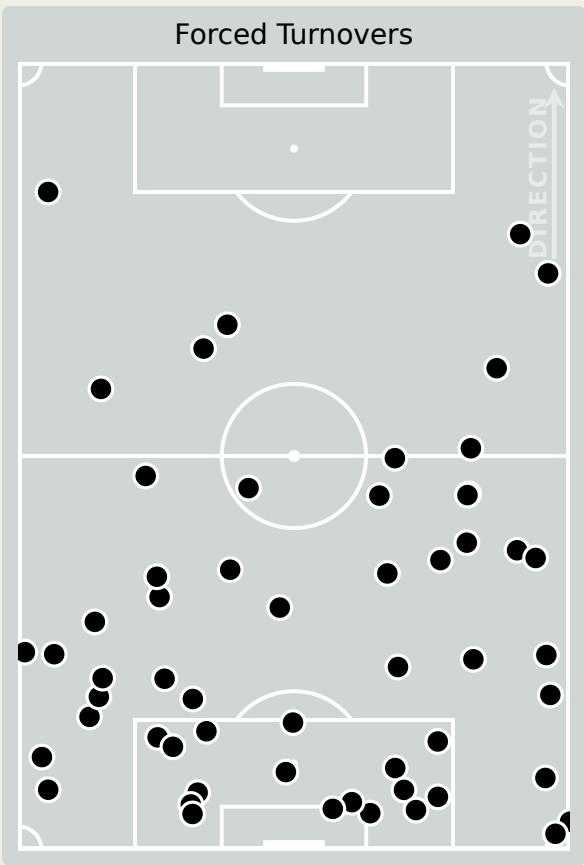

Possession Contests

Most Possession Regains

8

KIALONDA GASPAR

RIGHT CENTRE BACK

#	Player	Total Possession Regains
22	NEBLU	6
3	JONATHAN BUATU	5
6	KIALONDA GASPAR	8
7	GILBERTO	2
10	GELSON DALA	2
13	TO CARNEIRO	8
16	FREDY	4
19	MABULULU	0
20	ESTRELA	2
21	EDDIE AFONSO	2
23	SHOW	4
1	SIGNORI ANTONIO	4
4	MANUEL KELIANO	1
9	ZINI	1
15	ZITO LUVUMBO	0
18	JEREMIE BELA	1