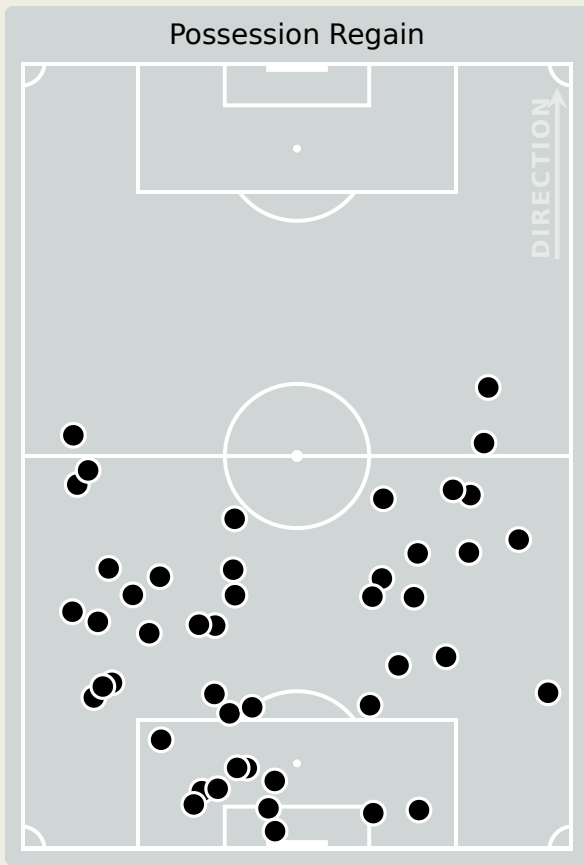

Possession Contests

Most Possession Regains

8

KIALONDA GASPAR

RIGHT CENTRE BACK

#	Player	Total Possession Regains
22	NEBLU	6
3	JONATHAN BUATU	5
6	KIALONDA GASPAR	8
7	GILBERTO	2
10	GELSON DALA	2
13	TO CARNEIRO	8
16	FREDY	4
19	MABULULU	0
20	ESTRELA	2
21	EDDIE AFONSO	2
23	SHOW	4
1	SIGNORI ANTONIO	4
4	MANUEL KELIANO	1
9	ZINI	1
15	ZITO LUVUMBO	0
18	JEREMIE BELA	1