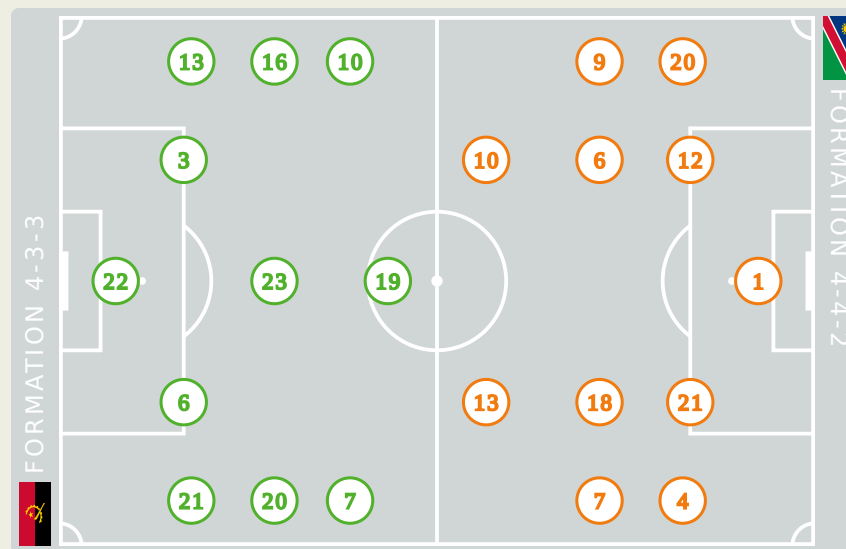

SUBSTITUTES

- 1 GK SIGNORI ANTONIO ↑ 20'
- 12 GK KADU
- 24 GK GELSON
- 2 DF NURIO FORTUNA
- 4 MF MANUEL KELIANO ↑ 70'
- 5 DF KINITO
- 8 MF BENI
- 9 FW ZINI ↑ 70'
- 11 FW FELICIO MILSON
- 14 DF LOIDE AUGUSTO
- 15 FW ZITO LUVUMBO ↑ 84'
- 17 MF BRUNO PAZ
- 18 FW JEREMIE BELA ↑ 84'
- 25 DF INACIO SANTOS
- 26 FW DEPU
- 27 FW CHICO BANZA